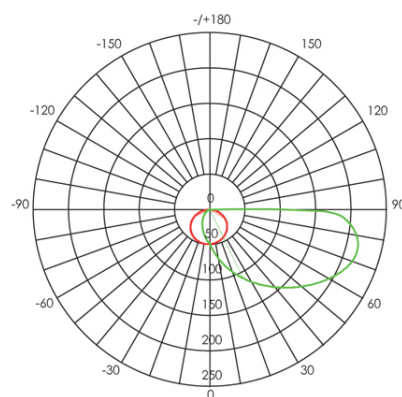

SEGNAPASSO 6W LED 4000K

Serie: GEO SQUARE

Art. 99155/16

EAN 8020588089633

Colore: Grafite

Applique / Segnapasso quadrato in alluminio pressofuso.

Diffusore in termoplastico satinato.

Consumo: 6W.

Flusso luminoso nominale: 763 lumen.

Flusso luminoso reale: 260 lumen.

Classe di efficienza energetica: E

Temperatura di colore: 4000°K. Luce naturale.

Illuminazione con 28 LED SMD 2835.

Alimentazione: 230V.

Grado di protezione: IP65

Height	Eavg, Emax	Angle: 63.94 deg	Diameter
1m	43.55, 79.01lx		124.84cm
2m	10.89, 19.75lx		249.67cm
3m	4.838, 8.779lx		374.51cm
4m	2.722, 4.938lx		499.34cm
5m	1.742, 3.160lx		624.18cm

UNIT: cd
 - V 0.0DEG PLAN, 124.3
 - H 0.0DEG PLAN, 63.9