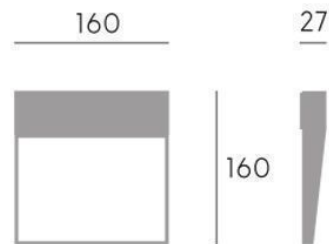

SEGNAPASSO 6W LED 4000K

Serie: GEO SQUARE

Art. 99155/16

EAN 8020588089633

Colore: Grafite

Applique / Segnapasso quadrato in alluminio pressofuso.

Diffusore in termoplastico satinato.

Consumo: 6W.

Flusso luminoso nominale: 763 lumen.

Flusso luminoso reale: 260 lumen.

Classe di efficienza energetica: E

Temperatura di colore: 4000°K. Luce naturale.

Illuminazione con 28 LED SMD 2835.

Alimentazione: 230V.

Grado di protezione: IP65

Height	Eavg, Emax	Angle: 63.94 deg	Diameter
1m	43.55, 79.01lx		124.84cm
2m	10.89, 19.75lx		249.67cm
3m	4.838, 8.779lx		374.51cm
4m	2.722, 4.938lx		499.34cm
5m	1.742, 3.160lx		624.18cm

UNIT: cd
 - V 0.0DEG PLAN, 124.3
 - H 0.0DEG PLAN, 63.9