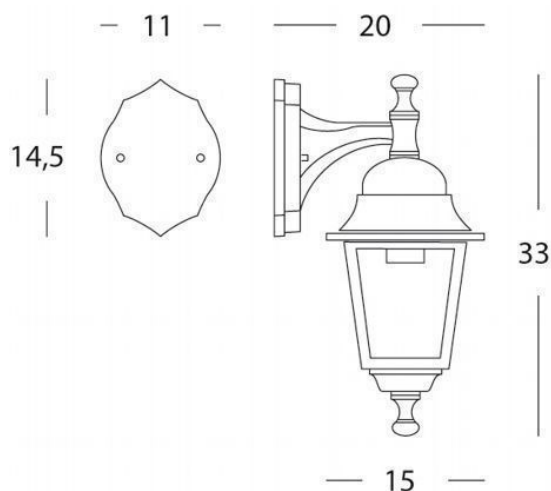

APPLIQUE PICCOLA IN BASSO E27

serie: NANO

Art. 160/02

EAN 8020588359811

Colore: Bianco

Applique in pressofusione di alluminio.

Diffusori in vetro trasparente.

Altezza max lampada: 155mm.

Alimentazione 230 V ~ 50 Hz.

Grado di protezione: IP43

sovil Art. 160/02

Questo dispositivo è compatibile con lampadine di classi energetiche:

A++
A+
A
B
C
D
E

874/2012