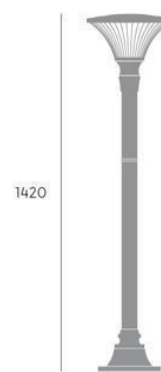

PALO MEDIO E27

Art. 255/36

Colore: Corten

Palo in pressofusione di alluminio.

Diffusore in termoplastico trasparente.

Triangolo di fissaggio a terra.

Altezza max lampada: 160mm.

Alimentazione 230 V.

Grado di protezione: IP65

Serie: SORIANO

EAN 8020588509100

ø 331

245