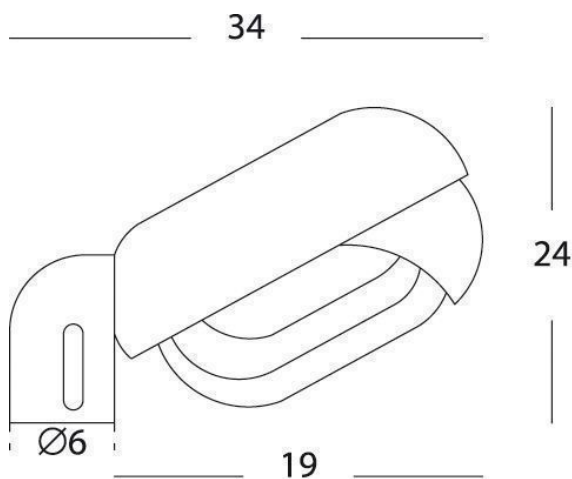

TESTAPALO OVALE D.60 E27

serie: RESIDENCE

Art. 277/06

EAN 8020588415661

Colore: Nero

Testa-palo ovale in termoplastico.

Diffusore in vetro stampato.

Manicotto: diametro 60mm.

Altezza max lampada: 170mm.

Alimentazione 230 V ~ 50 Hz.

Grado di protezione: IP44

sovil Art. 277/06

 Questo dispositivo è compatibile con lampadine di classi energetiche:

A++
A+
A
B
C
D
E

874/2012 