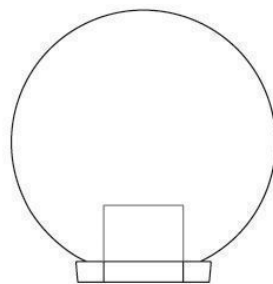

**TESTAPALO SF.CHIARA D.20 E27**

**Serie: GLOBO**

**Art. 406/06**

**EAN 8020588426667**

**Colore: Nero**

Testa-palo in termoplastico.  
Sfera chiara in PMMA Ø 20cm.  
Adattatore per pali Ø 60mm.  
Altezza max lampada: 170mm.  
Alimentazione 230 V ~ 50 Hz.  
Grado di protezione: IP44