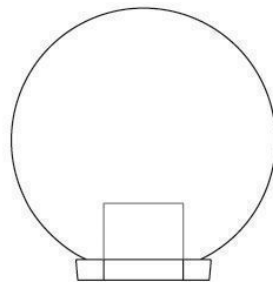

TESTAPALO SF.CHIARA D.20 E27

Serie: GLOBO

Art. 406/06

EAN 8020588426667

Colore: Nero

Testa-palo in termoplastico.
Sfera chiara in PMMA Ø 20cm.
Adattatore per pali Ø 60mm.
Altezza max lampada: 170mm.
Alimentazione 230 V ~ 50 Hz.
Grado di protezione: IP44