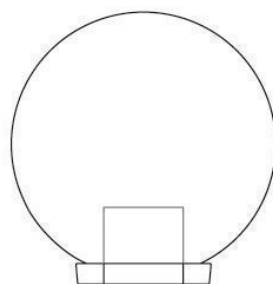

**TESTAPALO SF.OPALE D.20 E27**

**Serie: GLOBO**

**Art. 407/06**

**EAN 8020588427664**

**Colore: Nero**

Testa-palo in termoplastico.  
Sfera opale in PMMA Ø 20cm.  
Adattatore per pali Ø 60mm.  
Altezza max lampada: 170mm.  
Alimentazione 230 V ~ 50 Hz.  
Grado di protezione: IP44