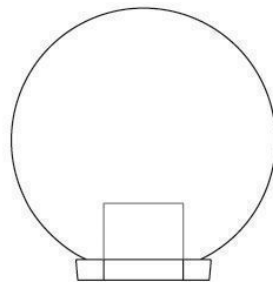

TESTAPALO SF.FUME'D.20 E27

Serie: GLOBO

Art. 409/06

EAN 8020588437663

Colore: Nero

Testa-palo in termoplastico.
Sfera fume' in PMMA Ø 20cm.
Adattatore per pali Ø 60mm.
Altezza max lampada: 170mm.
Alimentazione 230 V ~ 50 Hz.
Grado di protezione: IP44