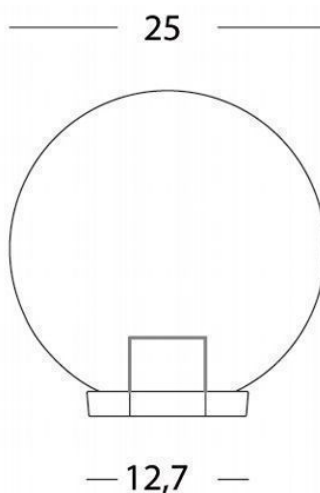

TESTAPALO SF.FUME'D.25 E27

serie: GLOBO

Art. 410/06

EAN 8020588438660

Colore: Nero

Testa-palo in termoplastico.
Sfera fume' in PMMA Ø 25cm.
Adattatore per pali Ø 60mm.
Altezza max lampada: 190mm.
Alimentazione 230 V ~ 50 Hz.
Grado di protezione: IP44