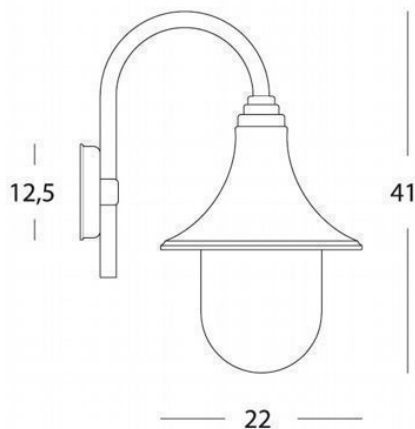

APPLIQUE IN BASSO E27

Art. 447/06

Colore: Nero

Applique in termoplastico.

Diffusore in termoplastico trasparente.

Altezza max lampada: 150mm.

Portalampada in porcellana con attacco E27.

Alimentazione 230 V ~ 50 Hz.

Grado di protezione: IP43

Serie: ZOE

EAN 8020588812002

33

12,5

41

22