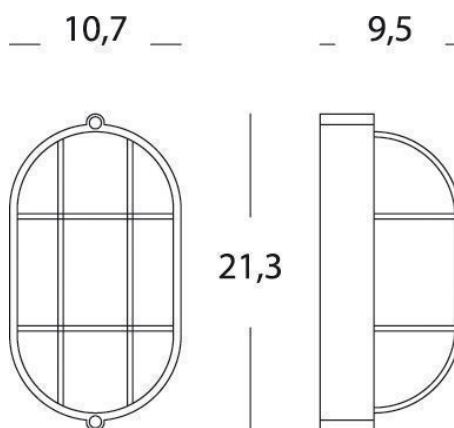

PLAF. PICC.GABBIA

serie: INDUSTRIALE TONDA

Art. 702/06

EAN 8020588956003

Colore: Nero

Plafoniera in pressofusione di alluminio.

Diffusore in vetro stampato.

Altezza massima lampada 120mm.

Alimentazione 230 V ~ 50 Hz.

Grado di protezione: IP54

sovil Art. 702/06

Questo dispositivo è compatibile con lampadine di classi energetiche:

A++
A+
A
B
~~C~~
~~D~~
~~E~~

874/2012