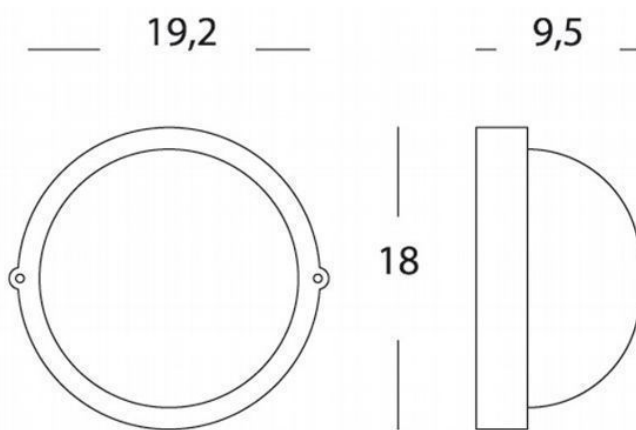

PLAF.PICCOLA E27

serie: INDUSTRIALE TONDA

Art. 780/02

EAN 8020588215063

Colore: Bianco

Plafoniera in pressofusione di alluminio.

Diffusore in vetro stampato.

Altezza massima lampada: 105mm.

Alimentazione 230 V ~ 50 Hz.

Grado di protezione: IP54

**sovil** Art. 780/02

 Questo dispositivo è compatibile con lampadine di classi energetiche:

A++  
A+  
A  
B  
C  
D  
E

874/2012 