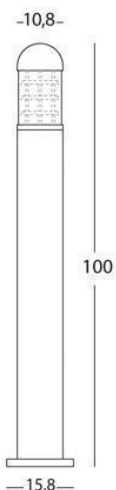

PALETTO ALTO E27

serie: TORCH

Art. 850/16

EAN 8020588240027

Colore: Grigio

- Struttura in pressofusione di alluminio.
- Diffusore in vetro trasparente.
- Alette frangiluce.
- Dispositivo di connessione.
- Accessori per il fissaggio.
- Portalampada in porcellana con attacco E27.
- Altezza lampada: max 150mm.
- Lampada esclusa.
- Alimentazione 230V ~ 50Hz.
- Grado di protezione: IP44