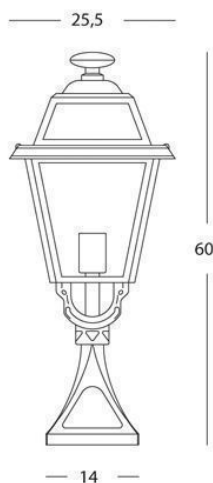

PALETTO DA CANCELLO E27

serie: ELEGANCE

Art. 858/16

EAN 8020588222191

Colore: Grigio

Struttura in pressofusione di alluminio.

Diffusori in vetro trasparente.

Dispositivo di connessione e accessori per il fissaggio.

Portalampada in porcellana con attacco E27.

Altezza lampada: max 210mm.

Lampada esclusa.

Alimentazione 230V ~ 50Hz.

Grado di protezione: IP43

sovil Art. 858/16

 Questo dispositivo è compatibile con lampadine di classi energetiche: