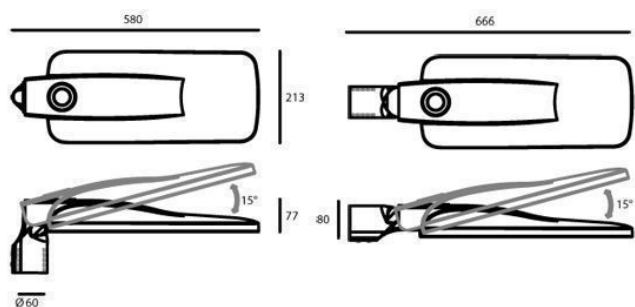

ARMATURA GRANDE LED 80W 3000K 142°-142°

Serie: UNIKA

Art. 98078-01/16

EAN 8020588078187

Colore: Grafite

Armatura stradale in alluminio pressofuso.
Trattamento specifico anticorrosivo per esterni con sabbiatura, decapaggio, cataforesi e verniciatura a polveri.

Raccordo per pali Ø 60mm.

Lenti in PC ad alto confort visivo.

Ottica: Rotosimmetrica 142° x 142°.

CRI: >70. SDMC: 5 step MacAdam.

Consumo: 80W. Alimentazione: 230V.

Flusso luminoso nominale: 12505 lumen.

Flusso luminoso reale: 10220 lumen.

Classe di efficienza energetica: C

Temperatura di colore: 3000°K. Luce calda.

Illuminazione 32 LED SMD5050.

Driver MOSO XCP-075V062

38-62 VDC - 1880mA.

Pressa cavo: PG13,5 in termoplastico.

Superficie laterale: 0,045 mq.

Superficie frontale: 0,016 mq.

Classe di isolamento: II.

Grado di resistenza agli urti: IK08.

Grado di protezione: IP66

T1 - Rotosimmetrica