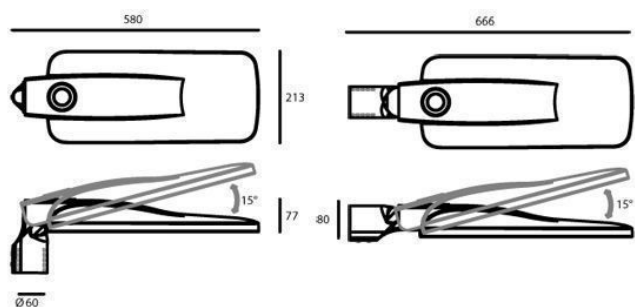

ARMATURA GRANDE LED 120W 3000K 142°-142°

Serie: UNIKA

Art. 98079-01/16

EAN 8020588079184

Colore: Grafite

Armatura stradale in alluminio pressofuso.
Trattamento specifico anticorrosivo per esterni con sabbiatura, decapaggio, cataforesi e verniciatura a polveri.

Raccordo per pali Ø 60mm.

Lenti in PC ad alto confort visivo.

Ottica: Rotosimmetrica 142° x 142°.

CRI: >70. SDMC: 5 step MacAdam.

Consumo: 120W. Alimentazione: 230V.

Flusso luminoso nominale: 18890 lumen.

Flusso luminoso reale: 15058 lumen.

Classe di efficienza energetica: C

Temperatura di colore: 3000°K. Luce calda.

Illuminazione 32 LED LUXEON SMD5050.

Driver MOSO XCP-150V062

38-62 VDC - 3600mA.

Pressa cavo: PG13,5 in termoplastico.

Superficie laterale: 0,045 mq.

Superficie frontale: 0,016 mq.

Classe di isolamento: II.

Grado di resistenza agli urti: IK08.

Grado di protezione: IP66

T1 - Rotosimmetrica