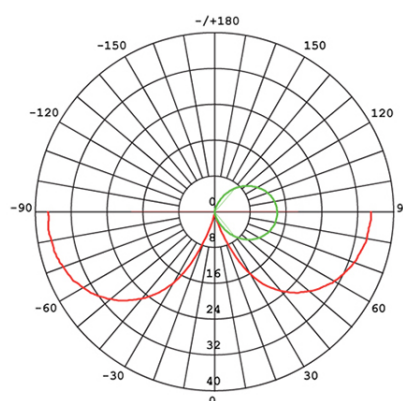

APPLIQUE 6W LED 3000K

Serie: MOON

Art. 98107/02

EAN 8020588665448

Colore: Bianco

Applique in pressofusione di alluminio.
Diffusore in termoplastico satinato.
Consumo: 6W.
Flusso luminoso nominale: 480 lumen.
Flusso luminoso reale: 295 lumen.
Classe di efficienza energetica: F
Temperatura di colore: 3000°K. Luce calda.
Illuminazione con 1 LED COB Ø7,5mm.
Alimentazione: 230V.
Grado di protezione: IP65

220

80

Height	Eavg, Emax	Diameter
1m	6.467, 21.881lx	239.29cm
2m	1.617, 5.471lx	478.58cm
3m	0.7186, 2.432lx	717.87cm
4m	0.4042, 1.368lx	957.16cm
5m	0.2587, 0.8753lx	1196.45cm

Angle: 100.22deg

UNIT: cd
- V 0.0DEG PLAN, 180.0
- H 0.0DEG PLAN, 100.2