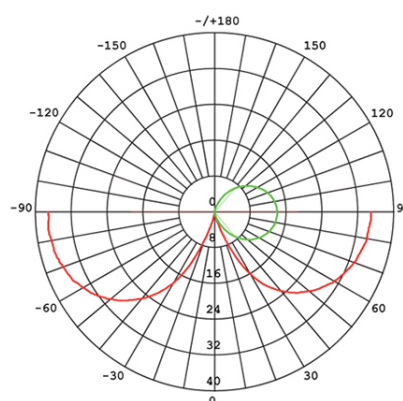

APPLIQUE 6W LED 3000K

Serie: MOON

Art. 98107/27

EAN 8020588335556

Colore: Caffè

Applique in pressofusione di alluminio.
Diffusore in termoplastico satinato.
Consumo: 6W.
Flusso luminoso nominale: 480 lumen.
Flusso luminoso reale: 295 lumen.
Classe di efficienza energetica: F
Temperatura di colore: 3000°K. Luce calda.
Illuminazione con 1 LED COB Ø7,5mm.
Alimentazione: 230V.

Grado di protezione: IP65

220

80

Height	Eavg, Emax	Diameter
1m	6.467, 21.881lx	239.29cm
2m	1.617, 5.471lx	478.58cm
3m	0.7186, 2.432lx	717.87cm
4m	0.4042, 1.368lx	957.16cm
5m	0.2587, 0.8753lx	1196.45cm

Eavg, Emax Angle: 100.22deg Diameter

UNIT: cd
- V 0.0DEG PLAN, 180.0
- H 0.0DEG PLAN, 100.2