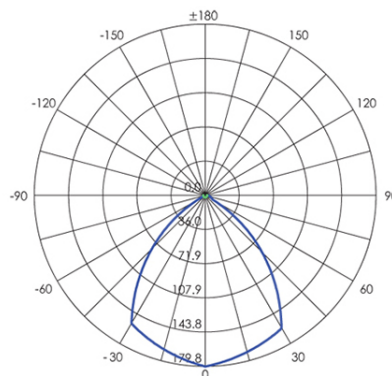

APPLIQUE 6W+6W LED 3000K

serie: TOWER

Art. 98148/16

EAN 8020588569852

Colore: Grafite

Applique in alluminio pressofuso.
 Diffusore in vetro trasparente.
 Montaggio filo parete.
 Consumo: 6+6W.
 Flusso luminoso nominale: 800 lumen.
 Flusso luminoso reale: 650 lumen.
 Classe di efficienza energetica: G
 Temperatura di colore: 3000°K. Luce calda.
 Illuminazione con 1+1 LED COB Ø7,5mm.
 Alimentazione: 230V.
 Grado di protezione: IP54

Height	Eavg, Emax	Angle: 86.7 deg	Diameter
1m	2.340x107.041lx		1.889m
2m	0.585x26.760lx		3.779m
3m	0.260x11.893lx		5.668m
4m	0.146x6.690lx		7.558m
5m	0.094x4.282lx		9.447m

Unit:cd
 — B85.0 : 86.7
 — B0.0 : 180.0