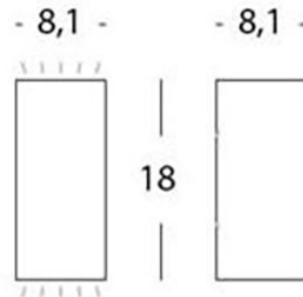

APPLIQUE 6W+6W LED 3000K

serie: TOWER

Art. 98148/16

EAN 8020588569852

Colore: Grafite

Applique in alluminio pressofuso.
 Diffusore in vetro trasparente.
 Montaggio filo parete.
 Consumo: 6+6W.
 Flusso luminoso nominale: 800 lumen.
 Flusso luminoso reale: 650 lumen.
 Classe di efficienza energetica: G
 Temperatura di colore: 3000°K. Luce calda.
 Illuminazione con 1+1 LED COB Ø7,5mm.
 Alimentazione: 230V.
 Grado di protezione: IP54

Height	Eavg, Emax	Angle: 86.7 deg	Diameter
1m	2.340x107.041lx		1.889m
2m	0.585x26.760lx		3.779m
3m	0.260x11.893lx		5.668m
4m	0.146x6.690lx		7.558m
5m	0.094x4.282lx		9.447m

Unit:cd
 — B85.0 : 86.7
 — B0.0 : 180.0