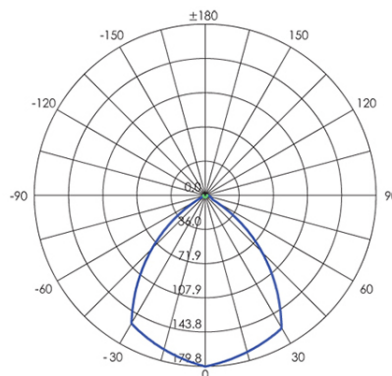

Consumo: 6+6W.

Flusso luminoso nominale: 800 lumen.

Flusso luminoso reale: 650 lumen.

Classe di efficienza energetica: G

Temperatura di colore: 3000°K. Luce calda.

Illuminazione con 1+1 LED COB Ø7,5mm.

Alimentazione: 230V.

Grado di protezione: IP54

Height	Eavg, Emax	Angle: 86.7 deg	Diameter
1m	2.340x107.041lx		1.889m
2m	0.585x26.760lx		3.779m
3m	0.260x11.893lx		5.668m
4m	0.146x6.690lx		7.558m
5m	0.094x4.282lx		9.447m

Unit: cd  
 — B85.0 : 86.7  
 — B0.0 : 180.0