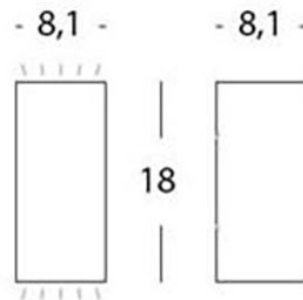

APPLIQUE 6W+6W LED 3000K

Serie: TOWER

Art. 98148/26

EAN 8020588201110

Colore: Bianco / Oro

Applique in alluminio pressofuso.
Diffusore in vetro trasparente.
Montaggio filo parete.
Consumo: 12W.
Flusso luminoso nominale: 800 lumen.
Flusso luminoso reale: 650 lumen.
Classe di efficienza energetica: G
Temperatura di colore: 3000°K. Luce calda.
Illuminazione con 1+1 LED COB Ø7,5mm.
Alimentazione: 230V.
Grado di protezione: IP54

Height	Eavg, Emax	Angle: 86.7 deg	Diameter
1m	2.340x107.041lx		1.889m
2m	0.585x26.760lx		3.779m
3m	0.260x11.893lx		5.668m
4m	0.146x6.690lx		7.558m
5m	0.094x4.282lx		9.447m

Unit: cd
 — B85.0 : 86.7
 — B0.0 : 180.0