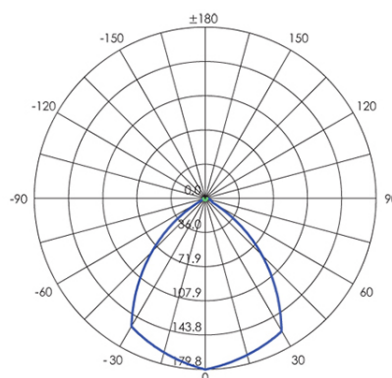

APPLIQUE 6W+6W LED 3000K

Serie: TOWER

Art. 98148/26

EAN 8020588201110

Colore: Bianco / Oro

Applique in alluminio pressofuso.
Diffusore in vetro trasparente.
Montaggio filo parete.
Consumo: 12W.
Flusso luminoso nominale: 800 lumen.
Flusso luminoso reale: 650 lumen.
Classe di efficienza energetica: G
Temperatura di colore: 3000°K. Luce calda.
Illuminazione con 1+1 LED COB Ø7,5mm.
Alimentazione: 230V.
Grado di protezione: IP54

Height	Eavg, Emax	Angle: 86.7 deg	Diameter
1m	2.340x107.041lx		1.889m
2m	0.585x26.760lx		3.779m
3m	0.260x11.893lx		5.668m
4m	0.146x6.690lx		7.558m
5m	0.094x4.282lx		9.447m

Unit: cd
 — B85.0 : 86.7
 — B0.0 : 180.0