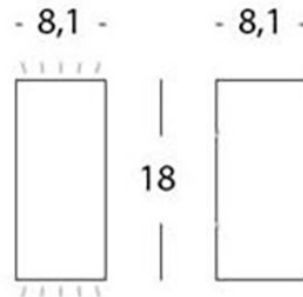

Consumo: 6+6W.

Flusso luminoso nominale: 800 lumen.

Flusso luminoso reale: 650 lumen.

Classe di efficienza energetica: G

Temperatura di colore: 3000°K. Luce calda.

Illuminazione con 1+1 LED COB Ø7,5mm.

Alimentazione: 230V.

Grado di protezione: IP54

Height	Eavg, Emax	Angle: 86.7 deg	Diameter
1m	2.340x107.041lx		1.889m
2m	0.585x26.760lx		3.779m
3m	0.260x11.893lx		5.668m
4m	0.146x6.690lx		7.558m
5m	0.094x4.282lx		9.447m

Unit: cd  
 — B85.0 : 86.7  
 — B0.0 : 180.0