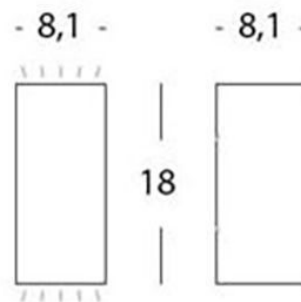

APPLIQUE 6W+6W LED 3000K

Serie: TOWER

Art. 98148/42

EAN 8020588525896

Colore: Nero / Oro

Applique in alluminio pressofuso.
Diffusore in vetro trasparente.
Montaggio filo parete.
Consumo: 12W.
Flusso luminoso nominale: 800 lumen.
Flusso luminoso reale: 650 lumen.
Classe di efficienza energetica: G
Temperatura di colore: 3000°K. Luce calda.
Illuminazione con 1+1 LED COB Ø7,5mm.
Alimentazione: 230V.
Grado di protezione: IP54

Height	Eavg, Emax	Angle: 86.7 deg	Diameter
1m	2.340x107.041lx		1.889m
2m	0.585x26.760lx		3.779m
3m	0.260x11.893lx		5.668m
4m	0.146x6.690lx		7.558m
5m	0.094x4.282lx		9.447m

Unit.cd
 — B85.0 : 86.7
 — B0.0 : 180.0