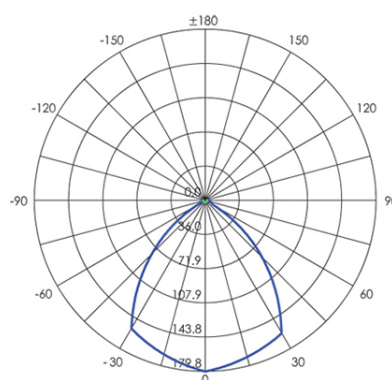

APPLIQUE 6W+6W LED 3000K

Serie: TOWER

Art. 98148/42

EAN 8020588525896

Colore: Nero / Oro

Applique in alluminio pressofuso.
Diffusore in vetro trasparente.
Montaggio filo parete.
Consumo: 12W.
Flusso luminoso nominale: 800 lumen.
Flusso luminoso reale: 650 lumen.
Classe di efficienza energetica: G
Temperatura di colore: 3000°K. Luce calda.
Illuminazione con 1+1 LED COB Ø7,5mm.
Alimentazione: 230V.
Grado di protezione: IP54

Height	Eavg, Emax	Angle: 86.7 deg	Diameter
1m	2.340x107.041lx		1.889m
2m	0.585x26.760lx		3.779m
3m	0.260x11.893lx		5.668m
4m	0.146x6.690lx		7.558m
5m	0.094x4.282lx		9.447m

Unit.cd
 — B85.0 : 86.7
 — B0.0 : 180.0