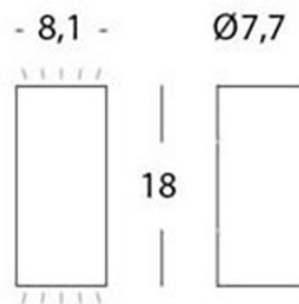

APPLIQUE 6W+6W LED 3000K

Serie: SIRIO

Art. 98149/02

EAN 8020588125577

Colore: Bianco

Applique in alluminio pressofuso.
Diffusore in vetro trasparente.
Montaggio filo parete.
Consumo: 12W.
Flusso luminoso nominale: 800 lumen.
Flusso luminoso reale: 650 lumen.
Classe di efficienza energetica: G
Illuminazione con 1+1 LED COB Ø7,5mm.
Temperatura di colore: 3000°K. Luce calda.
Alimentazione: 230V.
Grado di protezione: IP54

Height	Eavg	Emax	Diameter
1m	2.125lx	92.094lx	1.885m
2m	0.531lx	23.023lx	3.771m
3m	0.236lx	10.233lx	5.656m
4m	0.133lx	5.756lx	7.541m
5m	0.085lx	3.684lx	9.427m

Eavg, Emax Angle: 86.6 deg Diameter

Unit: cd
B-85.0: 86.6