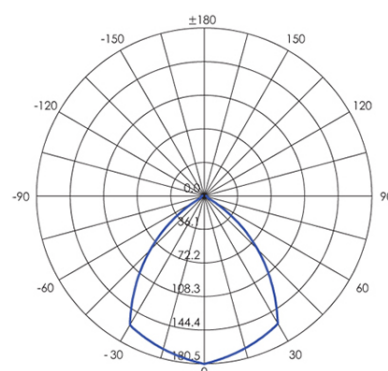

APPLIQUE 6W+6W LED 3000K

Serie: SIRIO

Art. 98149/02

EAN 8020588125577

Colore: Bianco

Applique in alluminio pressofuso.
Diffusore in vetro trasparente.
Montaggio filo parete.
Consumo: 12W.
Flusso luminoso nominale: 800 lumen.
Flusso luminoso reale: 650 lumen.
Classe di efficienza energetica: G
Illuminazione con 1+1 LED COB Ø7,5mm.
Temperatura di colore: 3000°K. Luce calda.
Alimentazione: 230V.
Grado di protezione: IP54

Height	Eavg	Emax	Diameter
1m	2.125lx	92.094lx	1.885m
2m	0.531lx	23.023lx	3.771m
3m	0.236lx	10.233lx	5.656m
4m	0.133lx	5.756lx	7.541m
5m	0.085lx	3.684lx	9.427m

Eavg, Emax Angle: 86.6 deg Diameter

Unit: cd
B-85.0: 86.6