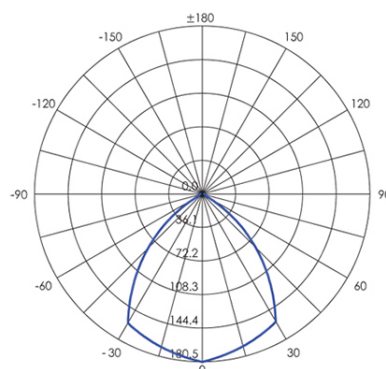

APPLIQUE 6W+6W LED 3000K

Serie: SIRIO

Art. 98149/16

EAN 8020588355967

Colore: Grafite

Applique in alluminio pressofuso.
Diffusore in vetro trasparente.
Montaggio filo parete.
Consumo: 12W.
Flusso luminoso nominale: 800 lumen.
Flusso luminoso reale: 650 lumen.
Classe di efficienza energetica: G
Illuminazione con 1+1 LED COB Ø7,5mm.
Temperatura di colore: 3000°K. Luce calda.
Alimentazione: 230V.
Grado di protezione: IP54

Height	Eavg	E _{max}	Angle: 86.6 deg	Diameter
1m	2,125lx	92,094lx		1,885m
2m	0,531lx	23,023lx		3,771m
3m	0,236lx	10,233lx		5,656m
4m	0,133lx	5,756lx		7,541m
5m	0,085lx	3,684lx		9,427m

Unit: cd
B-85.0: 86.6