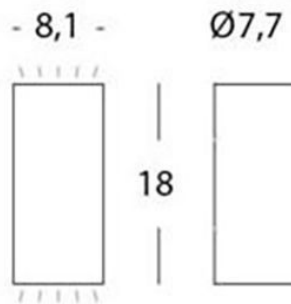

APPLIQUE 6W+6W LED 3000K

Serie: SIRIO

Art. 98149/16

EAN 8020588355967

Colore: Grafite

Applique in alluminio pressofuso.
Diffusore in vetro trasparente.
Montaggio filo parete.
Consumo: 12W.
Flusso luminoso nominale: 800 lumen.
Flusso luminoso reale: 650 lumen.
Classe di efficienza energetica: G
Illuminazione con 1+1 LED COB Ø7,5mm.
Temperatura di colore: 3000°K. Luce calda.
Alimentazione: 230V.
Grado di protezione: IP54

Height	Eavg	E _{max}	Angle: 86.6 deg	Diameter
1m	2,125lx	92,094lx		1,885m
2m	0,531lx	23,023lx		3,771m
3m	0,236lx	10,233lx		5,656m
4m	0,133lx	5,756lx		7,541m
5m	0,085lx	3,684lx		9,427m

Unit: cd
B-85.0: 86.6