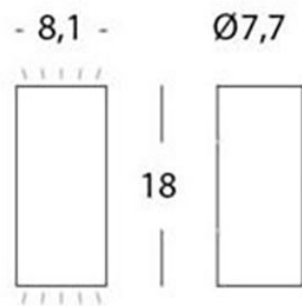

**APPLIQUE 6W+6W LED 3000K**

**Serie: SIRIO**

**Art. 98149/26**

**EAN 8020588228889**

**Colore: Bianco / Oro**

Applique in alluminio pressofuso.  
Diffusore in vetro trasparente.  
Montaggio filo parete.  
Consumo: 12W.  
Flusso luminoso nominale: 800 lumen.  
Flusso luminoso reale: 650 lumen.  
Classe di efficienza energetica: G  
Illuminazione con 1+1 LED COB Ø7,5mm.  
Temperatura di colore: 3000°K. Luce calda.  
Alimentazione: 230V.  
Grado di protezione: IP54

Unit: cd  
B-85.0: 86.6