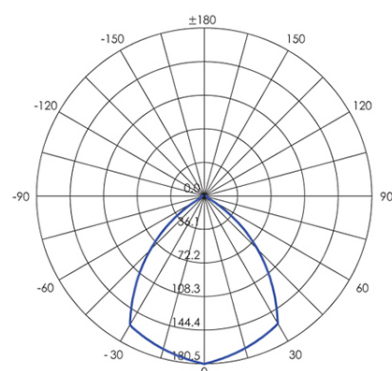

**APPLIQUE 6W+6W LED 3000K**

**Serie: SIRIO**

**Art. 98149/26**

**EAN 8020588228889**

**Colore: Bianco / Oro**

Applique in alluminio pressofuso.  
Diffusore in vetro trasparente.  
Montaggio filo parete.  
Consumo: 12W.  
Flusso luminoso nominale: 800 lumen.  
Flusso luminoso reale: 650 lumen.  
Classe di efficienza energetica: G  
Illuminazione con 1+1 LED COB Ø7,5mm.  
Temperatura di colore: 3000°K. Luce calda.  
Alimentazione: 230V.  
Grado di protezione: IP54

Unit: cd  
B-85.0: 86.6