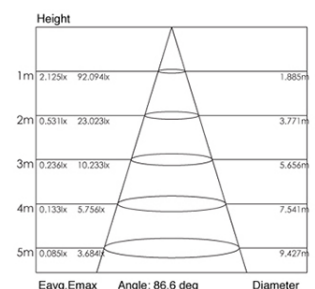

**APPLIQUE 6W+6W LED 3000K**

**Serie: SIRIO**

**Art. 98149/26**

**EAN 8020588228889**

**Colore: Bianco / Oro**

Applique in alluminio pressofuso.  
Diffusore in vetro trasparente.  
Montaggio filo parete.  
Consumo: 12W.  
Flusso luminoso nominale: 800 lumen.  
Flusso luminoso reale: 650 lumen.  
Classe di efficienza energetica: G  
Illuminazione con 1+1 LED COB Ø7,5mm.  
Temperatura di colore: 3000°K. Luce calda.  
Alimentazione: 230V.  
Grado di protezione: IP54

Unit: cd  
B-85.0: 86.6