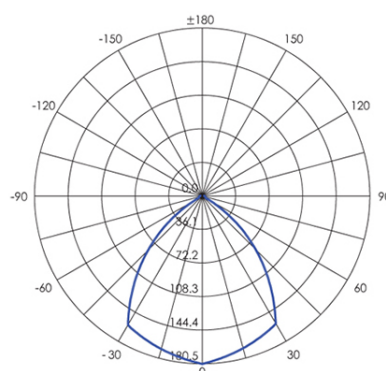

APPLIQUE 6W+6W LED 3000K

Serie: SIRIO

Art. 98149/27

EAN 8020588969850

Colore: Caffè

Applique in alluminio pressofuso.
Diffusore in vetro trasparente.
Montaggio filo parete.
Consumo: 12W.
Flusso luminoso nominale: 800 lumen.
Flusso luminoso reale: 650 lumen.
Classe di efficienza energetica: G
Illuminazione con 1+1 LED COB Ø7,5mm.
Temperatura di colore: 3000°K. Luce calda.
Alimentazione: 230V.
Grado di protezione: IP54

Height	Eavg	Emax	Diameter
1m	2.125lx	92.094lx	1.885m
2m	0.531lx	23.023lx	3.771m
3m	0.236lx	10.233lx	5.656m
4m	0.133lx	5.756lx	7.541m
5m	0.085lx	3.684lx	9.427m

Eavg, Emax Angle: 86.6 deg Diameter

Unit: cd
B-85.0: 86.6