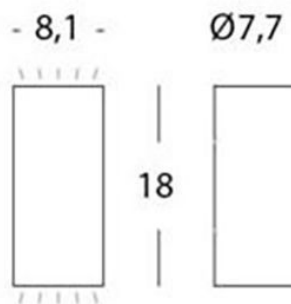

APPLIQUE 6W+6W LED 3000K

Serie: SIRIO

Art. 98149/27

EAN 8020588969850

Colore: Caffè

Applique in alluminio pressofuso.
Diffusore in vetro trasparente.
Montaggio filo parete.
Consumo: 12W.
Flusso luminoso nominale: 800 lumen.
Flusso luminoso reale: 650 lumen.
Classe di efficienza energetica: G
Illuminazione con 1+1 LED COB Ø7,5mm.
Temperatura di colore: 3000°K. Luce calda.
Alimentazione: 230V.
Grado di protezione: IP54

Height	Eavg	Emax	Diameter
1m	2.125lx	92.094lx	1.885m
2m	0.531lx	23.023lx	3.771m
3m	0.236lx	10.233lx	5.656m
4m	0.133lx	5.756lx	7.541m
5m	0.085lx	3.684lx	9.427m

Eavg, Emax Angle: 86.6 deg Diameter

Unit: cd
B-85.0: 86.6