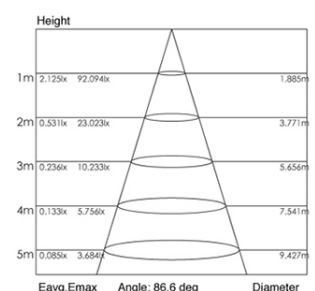

APPLIQUE 6W+6W LED 3000K

Serie: SIRIO

Art. 98149/42

EAN 8020588323331

Colore: Nero / Oro

Applique in alluminio pressofuso.

Diffusore in vetro trasparente.

Montaggio filo parete.

Consumo: 12W.

Flusso luminoso nominale: 800 lumen.

Flusso luminoso reale: 650 lumen.

Classe di efficienza energetica: G

Illuminazione con 1+1 LED COB Ø7,5mm.

Temperatura di colore: 3000°K. Luce calda.

Alimentazione: 230V.

Grado di protezione: IP54

Unit: cd
B-85.0: 86.6