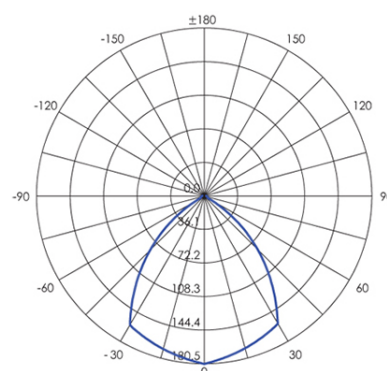

APPLIQUE 6W+6W LED 3000K

Serie: SIRIO

Art. 98149/42

EAN 8020588323331

Colore: Nero / Oro

Applique in alluminio pressofuso.

Diffusore in vetro trasparente.

Montaggio filo parete.

Consumo: 12W.

Flusso luminoso nominale: 800 lumen.

Flusso luminoso reale: 650 lumen.

Classe di efficienza energetica: G

Illuminazione con 1+1 LED COB Ø7,5mm.

Temperatura di colore: 3000°K. Luce calda.

Alimentazione: 230V.

Grado di protezione: IP54

Unit: cd
B-85.0: 86.6