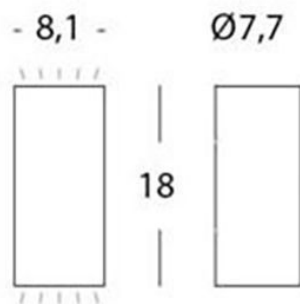

APPLIQUE 6W+6W LED 3000K

Serie: SIRIO

Art. 98149/42

EAN 8020588323331

Colore: Nero / Oro

Applique in alluminio pressofuso.

Diffusore in vetro trasparente.

Montaggio filo parete.

Consumo: 12W.

Flusso luminoso nominale: 800 lumen.

Flusso luminoso reale: 650 lumen.

Classe di efficienza energetica: G

Illuminazione con 1+1 LED COB Ø7,5mm.

Temperatura di colore: 3000°K. Luce calda.

Alimentazione: 230V.

Grado di protezione: IP54

Unit: cd
B-85.0: 86.6