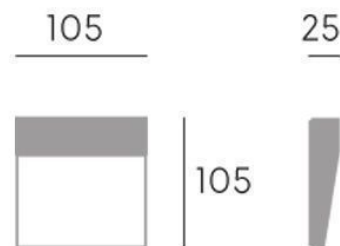

SEGNAPASSO 3W LED 3000K

Serie: GEO SQUARE

Art. 98154/02

EAN 8020588999000

Colore: Bianco

Applique / Segnapasso quadrato in alluminio pressofuso.

Diffusore in termoplastico satinato.

Consumo: 3W.

Flusso luminoso nominale: 361 lumen.

Flusso luminoso reale: 99 lumen.

Classe di efficienza energetica: E

Temperatura di colore: 3000°K. Luce calda.

Illuminazione con 15 LED SMD 2835.

Alimentazione: 230V.

Grado di protezione: IP65

Height	Eavg, Emax	Diameter
1m	5.524, 15.60lx	121.44cm
2m	1.381, 3.901lx	242.88cm
3m	0.6137, 1.734lx	364.31cm
4m	0.3452, 0.9752lx	485.75cm
5m	0.2209, 0.6241lx	607.19cm

Eavg, Emax Angle: 62.53 deg Diameter