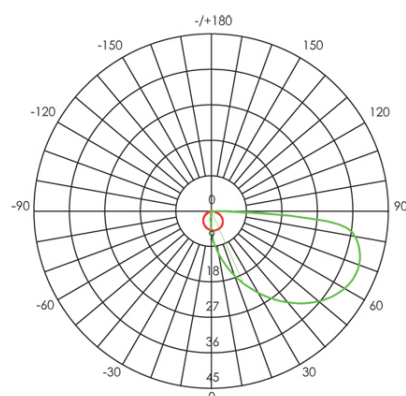

SEGNAPASSO 3W LED 3000K

Serie: GEO SQUARE

Art. 98154/02

EAN 8020588999000

Colore: Bianco

Applique / Segnapasso quadrato in alluminio pressofuso.

Diffusore in termoplastico satinato.

Consumo: 3W.

Flusso luminoso nominale: 361 lumen.

Flusso luminoso reale: 99 lumen.

Classe di efficienza energetica: E

Temperatura di colore: 3000°K. Luce calda.

Illuminazione con 15 LED SMD 2835.

Alimentazione: 230V.

Grado di protezione: IP65

Height	Eavg, Emax	Diameter
1m	5.524, 15.60lx	121.44cm
2m	1.381, 3.901lx	242.88cm
3m	0.6137, 1.734lx	364.31cm
4m	0.3452, 0.9752lx	485.75cm
5m	0.2209, 0.6241lx	607.19cm

Eavg, Emax Angle: 62.53 deg Diameter