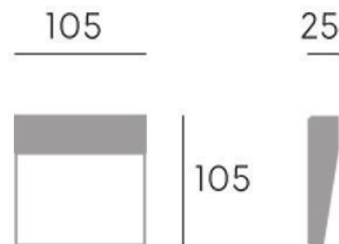

SEGNAPASSO 3W LED 3000K

Serie: GEO SQUARE

Art. 98154/16

EAN 8020588995002

Colore: Grafite

Applique / Segnapasso quadrato in alluminio pressofuso.

Diffusore in termoplastico satinato.

Consumo: 3W.

Flusso luminoso nominale: 361 lumen.

Flusso luminoso reale: 99 lumen.

Classe di efficienza energetica: E

Temperatura di colore: 3000°K. Luce calda.

Illuminazione con 15 LED SMD 2835.

Alimentazione: 230V.

Grado di protezione: IP65

Height	Eavg, Emax	Angle: 62.53 deg	Diameter
1m	5.524, 15.60lx		121.44cm
2m	1.381, 3.901lx		242.88cm
3m	0.6137, 1.734lx		364.31cm
4m	0.3452, 0.9752lx		485.75cm
5m	0.2209, 0.6241lx		607.19cm

UNIT: cd
 - V 0.0DEG PLAN, 116.4
 - H 0.0DEG PLAN, 62.5