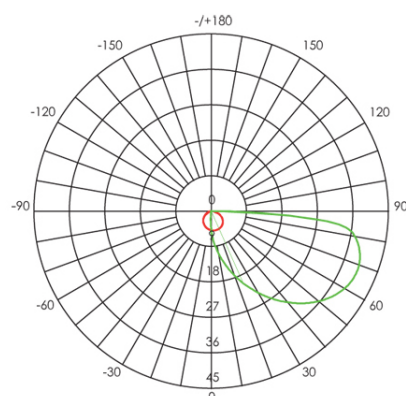

SEGNAPASSO 3W LED 3000K

Serie: GEO SQUARE

Art. 98154/16

EAN 8020588995002

Colore: Grafite

Applique / Segnapasso quadrato in alluminio pressofuso.

Diffusore in termoplastico satinato.

Consumo: 3W.

Flusso luminoso nominale: 361 lumen.

Flusso luminoso reale: 99 lumen.

Classe di efficienza energetica: E

Temperatura di colore: 3000°K. Luce calda.

Illuminazione con 15 LED SMD 2835.

Alimentazione: 230V.

Grado di protezione: IP65

Height	Eavg, Emax	Angle: 62.53 deg	Diameter
1m	5.524, 15.60lx		121.44cm
2m	1.381, 3.901lx		242.88cm
3m	0.6137, 1.734lx		364.31cm
4m	0.3452, 0.9752lx		485.75cm
5m	0.2209, 0.6241lx		607.19cm

UNIT: cd
 - V 0.0DEG PLAN, 116.4
 - H 0.0DEG PLAN, 62.5