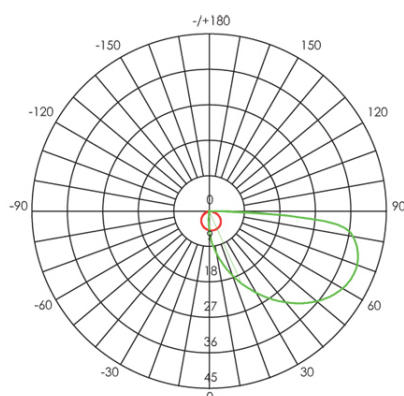

SEGNAPASSO 3W LED 3000K

Art. 98154/27

Colore: Caffè

Applique / Segnapasso quadrato in alluminio pressofuso.

Diffusore in termoplastico satinato.

Consumo: 3W.

Flusso luminoso nominale: 361 lumen.

Flusso luminoso reale: 99 lumen.

Classe di efficienza energetica: E

Temperatura di colore: 3000°K. Luce calda.

Illuminazione con 15 LED SMD 2835.

Alimentazione: 230V.

Grado di protezione: IP65

Serie: GEO SQUARE

EAN 8020588059308

Height	Eavg, Emax	Diameter
1m	5.524, 15.60lx	121.44cm
2m	1.381, 3.901lx	242.88cm
3m	0.6137, 1.734lx	364.31cm
4m	0.3452, 0.9752lx	485.75cm
5m	0.2209, 0.6241lx	607.19cm

Eavg, Emax Angle: 62.53 deg Diameter

UNIT: cd
- V 0.0DEG PLAN, 116.4
- H 0.0DEG PLAN, 62.5