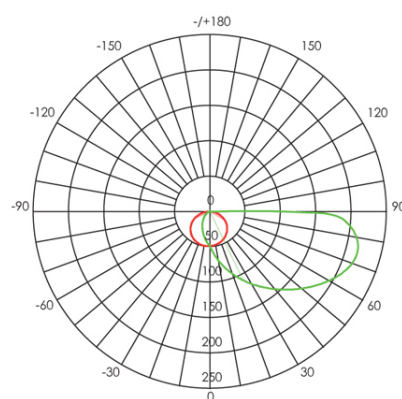

SEGNAPASSO 6W LED 3000K

Serie: GEO SQUARE

Art. 98155/02

EAN 8020588223334

Colore: Bianco

Applique / Segnapasso quadrato in alluminio pressofuso.

Diffusore in termoplastico satinato.

Consumo: 6W.

Flusso luminoso nominale: 711 lumen.

Flusso luminoso reale: 246 lumen.

Classe di efficienza energetica: E

Temperatura di colore: 3000°K. Luce calda.

Illuminazione con 28 LED SMD 2835.

Alimentazione: 230V.

Grado di protezione: IP65

Height	Eavg, Emax	Angle: 63.94 deg	Diameter
1m	43.55, 79.01lx		124.84cm
2m	10.89, 19.75lx		249.67cm
3m	4.838, 8.779lx		374.51cm
4m	2.722, 4.938lx		499.34cm
5m	1.742, 3.160lx		624.18cm

UNIT: cd
 - V 0.0DEG PLAN, 124.3
 - H 0.0DEG PLAN, 63.9