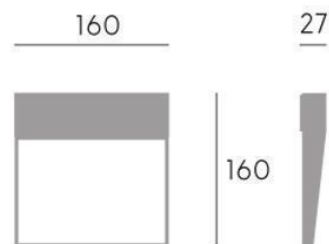

SEGNAPASSO 6W LED 3000K

Serie: GEO SQUARE

Art. 98155/02

EAN 8020588223334

Colore: Bianco

Applique / Segnapasso quadrato in alluminio pressofuso.

Diffusore in termoplastico satinato.

Consumo: 6W.

Flusso luminoso nominale: 711 lumen.

Flusso luminoso reale: 246 lumen.

Classe di efficienza energetica: E

Temperatura di colore: 3000°K. Luce calda.

Illuminazione con 28 LED SMD 2835.

Alimentazione: 230V.

Grado di protezione: IP65

Height	Eavg, Emax	Angle: 63.94 deg	Diameter
1m	43.55, 79.01lx		124.84cm
2m	10.89, 19.75lx		249.67cm
3m	4.838, 8.779lx		374.51cm
4m	2.722, 4.938lx		499.34cm
5m	1.742, 3.160lx		624.18cm

UNIT: cd
 - V 0.0DEG PLAN, 124.3
 - H 0.0DEG PLAN, 63.9