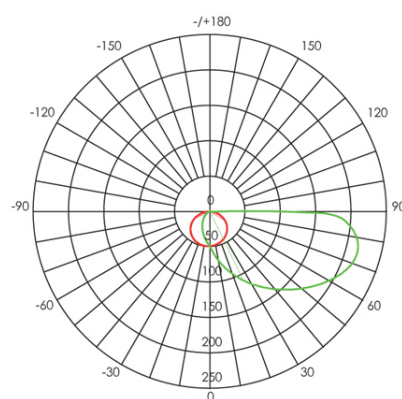

SEGNAPASSO 6W LED 3000K

Serie: GEO SQUARE

Art. 98155/16

EAN 8020588565656

Colore: Grafite

Applique / Segnapasso quadrato in alluminio pressofuso.

Diffusore in termoplastico satinato.

Consumo: 6W.

Flusso luminoso nominale: 711 lumen.

Flusso luminoso reale: 246 lumen.

Classe di efficienza energetica: E

Temperatura di colore: 3000°K. Luce calda.

Illuminazione con 28 LED SMD 2835.

Alimentazione: 230V.

Grado di protezione: IP65

Height	Eavg, Emax	Angle: 63.94 deg	Diameter
1m	43.55, 79.01lx		124.84cm
2m	10.89, 19.75lx		249.67cm
3m	4.838, 8.779lx		374.51cm
4m	2.722, 4.938lx		499.34cm
5m	1.742, 3.160lx		624.18cm

UNIT: cd
 - V 0.0DEG PLAN, 124.3
 - H 0.0DEG PLAN, 63.9