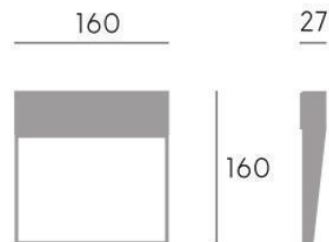

SEGNAPASSO 6W LED 3000K

Serie: GEO SQUARE

Art. 98155/16

EAN 8020588565656

Colore: Grafite

Applique / Segnapasso quadrato in alluminio pressofuso.

Diffusore in termoplastico satinato.

Consumo: 6W.

Flusso luminoso nominale: 711 lumen.

Flusso luminoso reale: 246 lumen.

Classe di efficienza energetica: E

Temperatura di colore: 3000°K. Luce calda.

Illuminazione con 28 LED SMD 2835.

Alimentazione: 230V.

Grado di protezione: IP65

Height	Eavg, Emax	Angle: 63.94 deg	Diameter
1m	43.55, 79.01lx		124.84cm
2m	10.89, 19.75lx		249.67cm
3m	4.838, 8.779lx		374.51cm
4m	2.722, 4.938lx		499.34cm
5m	1.742, 3.160lx		624.18cm

UNIT: cd
 - V 0.0DEG PLAN, 124.3
 - H 0.0DEG PLAN, 63.9