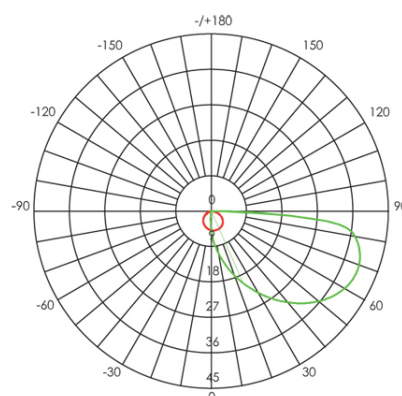

SEGNA PASSO 3W LED 3000K

Serie: GEO ROUND

Art. 98156/02

EAN 8020588216633

Colore: Bianco

Applique / Segnapasso tondo in alluminio pressofuso.

Diffusore in termoplastico satinato.

Consumo: 3W.

Flusso luminoso nominale: 373 lumen.

Flusso luminoso reale: 107 lumen.

Classe di efficienza energetica: E

Temperatura di colore: 3000°K. Luce calda.

Illuminazione con 15 LED SMD 2835.

Alimentazione: 230V.

Grado di protezione: IP65

110

25

Height	Eavg, Emax	Diameter
1m	5.524, 15.60lx	121.44cm
2m	1.381, 3.901lx	242.88cm
3m	0.6137, 1.734lx	364.31cm
4m	0.3452, 0.9752lx	485.75cm
5m	0.2209, 0.6241lx	607.19cm

Eavg, Emax Angle: 62.53 deg Diameter