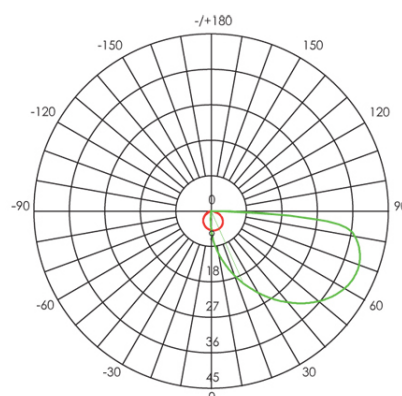

SEGNA PASSO 3W LED 3000K

Serie: GEO ROUND

Art. 98156/16

EAN 8020588556562

Colore: Grafite

Applique / Segnapasso tondo in alluminio pressofuso.

Diffusore in termoplastico satinato.

Consumo: 3W.

Flusso luminoso nominale: 373 lumen.

Flusso luminoso reale: 107 lumen.

Classe di efficienza energetica: E

Temperatura di colore: 3000°K. Luce calda.

Illuminazione con 15 LED SMD 2835.

Alimentazione: 230V.

Grado di protezione: IP65

110

25

Height	Eavg, Emax	Diameter
1m	5.524, 15.60lx	121.44cm
2m	1.381, 3.901lx	242.88cm
3m	0.6137, 1.734lx	364.31cm
4m	0.3452, 0.9752lx	485.75cm
5m	0.2209, 0.6241lx	607.19cm

Eavg, Emax Angle: 62.53 deg Diameter