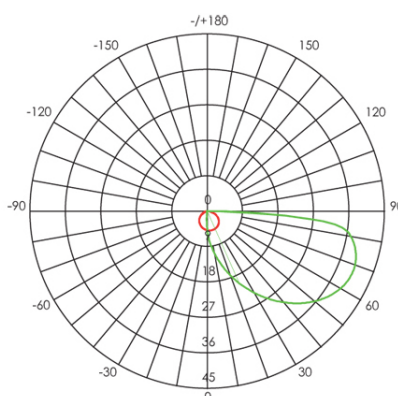

SEGNA PASSO 3W LED 3000K

Serie: GEO ROUND

Art. 98156/27

EAN 8020588996634

Colore: Caffè

Applique / Segnapasso tondo in alluminio pressofuso.

Diffusore in termoplastico satinato.

Consumo: 3W.

Flusso luminoso nominale: 373 lumen.

Flusso luminoso reale: 107 lumen.

Classe di efficienza energetica: E

Temperatura di colore: 3000°K. Luce calda.

Illuminazione con 15 LED SMD 2835.

Alimentazione: 230V.

Grado di protezione: IP65

110

25

Height	Eavg, Emax	Diameter
1m	5.524, 15.60lx	121.44cm
2m	1.381, 3.901lx	242.88cm
3m	0.6137, 1.734lx	364.31cm
4m	0.3452, 0.9752lx	485.75cm
5m	0.2209, 0.6241lx	607.19cm

Eavg, Emax Angle: 62.53 deg Diameter