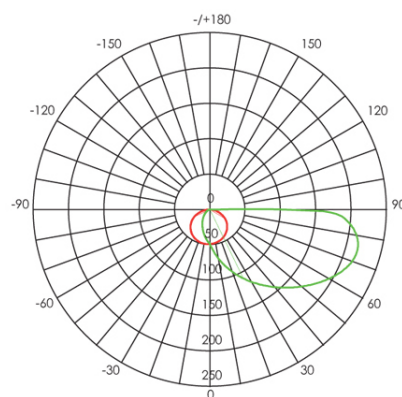

SEGNA PASSO 6W LED 3000K

Serie: GEO ROUND

Art. 98157/16

EAN 8020588562006

Colore: Grafite

Applique / Segnapasso tondo in alluminio pressofuso.

Diffusore in termoplastico satinato.

Consumo: 6W.

Flusso luminoso nominale: 680 lumen.

Flusso luminoso reale: 260 lumen.

Classe di efficienza energetica: E

Temperatura di colore: 3000°K. Luce calda.

Illuminazione con 28 LED SMD 2835.

Alimentazione: 230V.

Grado di protezione: IP65

160

31

Height	Eavg, Emax	Angle: 63.94 deg	Diameter
1m	43.55, 79.01lx		124.84cm
2m	10.89, 19.75lx		249.67cm
3m	4.838, 8.779lx		374.51cm
4m	2.722, 4.938lx		499.34cm
5m	1.742, 3.160lx		624.18cm

UNIT: cd
 - V 0.0DEG PLAN, 124.3
 - H 0.0DEG PLAN, 63.9