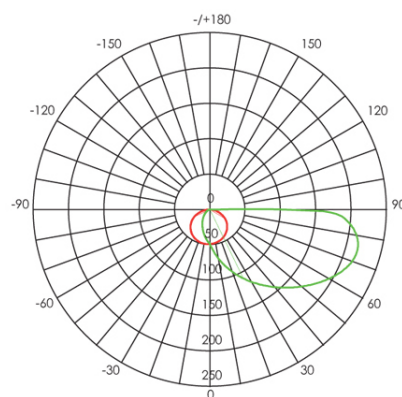

SEGNA PASSO 6W LED 3000K

Serie: GEO ROUND

Art. 98157/27

EAN 8020588554124

Colore: Caffè

Applique / Segnapasso tondo in alluminio pressofuso.

Diffusore in termoplastico satinato.

Consumo: 6W.

Flusso luminoso nominale: 680 lumen.

Flusso luminoso reale: 260 lumen.

Classe di efficienza energetica: E

Temperatura di colore: 3000°K. Luce calda.

Illuminazione con 28 LED SMD 2835

Alimentazione: 230V.

Grado di protezione: IP65

160

31

Height	Eavg, Emax	Angle: 63.94 deg	Diameter
1m	43.55, 79.01lx		124.84cm
2m	10.89, 19.75lx		249.67cm
3m	4.838, 8.779lx		374.51cm
4m	2.722, 4.938lx		499.34cm
5m	1.742, 3.160lx		624.18cm

UNIT: cd
 - V 0.0DEG PLAN, 124.3
 - H 0.0DEG PLAN, 63.9