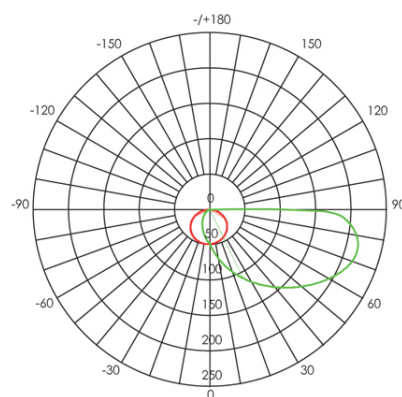

**SEGNA PASSO RETTANGOLARE 6W LED 3000K**

**Serie: GEO**

**Art. 98158/16**

**EAN 8020588952012**

**Colore: Grafite**

Applique / Segnapasso rettangolare in alluminio pressofuso.

Diffusore in termoplastico satinato.

Consumo: 6W.

Flusso luminoso nominale: 723 lumen.

Flusso luminoso reale: 250 lumen.

Classe di efficienza energetica: E

Temperatura di colore: 3000°K. Luce calda.

Illuminazione con 28 LED SMD 2835.

Alimentazione: 230V.

Grado di protezione: IP65

Height	Eavg, Emax	Angle: 63.94 deg	Diameter
1m	43.55, 79.01lx		124.84cm
2m	10.89, 19.75lx		249.67cm
3m	4.838, 8.779lx		374.51cm
4m	2.722, 4.938lx		499.34cm
5m	1.742, 3.160lx		624.18cm

UNIT: cd  
 - V 0.0DEG PLAN, 124.3  
 - H 0.0DEG PLAN, 63.9