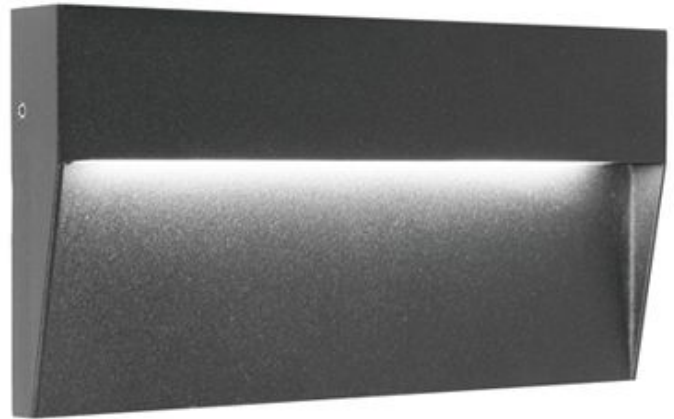

**SEGNA PASSO RETTANGOLARE 6W LED 3000K**

**Serie: GEO**

**Art. 98158/16**

**EAN 8020588952012**

**Colore: Grafite**

Applique / Segnapasso rettangolare in alluminio pressofuso.

Diffusore in termoplastico satinato.

Consumo: 6W.

Flusso luminoso nominale: 723 lumen.

Flusso luminoso reale: 250 lumen.

Classe di efficienza energetica: E

Temperatura di colore: 3000°K. Luce calda.

Illuminazione con 28 LED SMD 2835.

Alimentazione: 230V.

Grado di protezione: IP65

Height	Eavg, Emax	Angle: 63.94 deg	Diameter
1m	43.55, 79.01lx		124.84cm
2m	10.89, 19.75lx		249.67cm
3m	4.838, 8.779lx		374.51cm
4m	2.722, 4.938lx		499.34cm
5m	1.742, 3.160lx		624.18cm