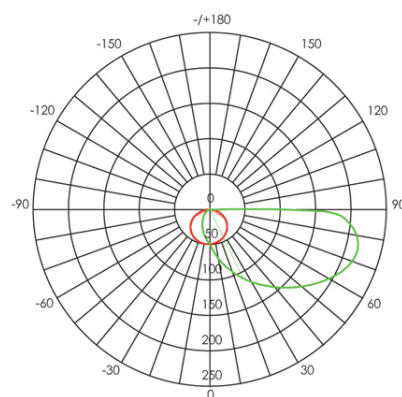

SEGNA PASSO RETTANGOLARE 6W LED 3000K

Serie: GEO

Art. 98158/27

EAN 8020588058868

Colore: Caffè

Applique / Segnapasso rettangolare in alluminio pressofuso.

Diffusore in termoplastico satinato.

Consumo: 6W.

Flusso luminoso nominale: 723 lumen.

Flusso luminoso reale: 250 lumen.

Classe di efficienza energetica: E

Temperatura di colore: 3000°K. Luce calda.

Illuminazione con 28 LED SMD 2835.

Alimentazione: 230V.

Grado di protezione: IP65

Height	Eavg, Emax	Angle: 63.94 deg	Diameter
1m	43.55, 79.01lx		124.84cm
2m	10.89, 19.75lx		249.67cm
3m	4.838, 8.779lx		374.51cm
4m	2.722, 4.938lx		499.34cm
5m	1.742, 3.160lx		624.18cm

UNIT: cd
 - V 0.0DEG PLAN, 124.3
 - H 0.0DEG PLAN, 63.9