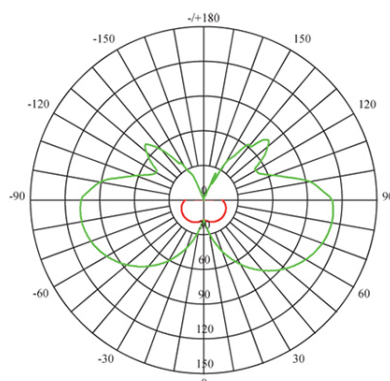

Grado di protezione: IP54

90

110

107

Height

| | | |
|----|---------------|-----------|
| 1m | 26.66,41.87lx | 200.00cm |
| 2m | 6.665,10.47lx | 400.00cm |
| 3m | 2.962,4.652lx | 600.00cm |
| 4m | 1.666,2.617lx | 800.00cm |
| 5m | 1.066,1.675lx | 1000.00cm |

Eavg, Emax Angle: 90.00deg Diameter

UNIT: cd
- V 0.0DEG PLAN, 180.0
- H 0.0DEG PLAN, 315.5