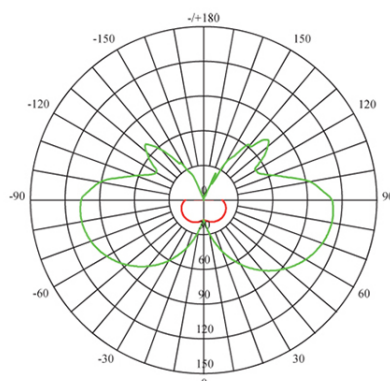

Grado di protezione: IP54

90

110

107

Height

1m	26.66,41.87lx	200.00cm
2m	6.665,10.47lx	400.00cm
3m	2.962,4.652lx	600.00cm
4m	1.666,2.617lx	800.00cm
5m	1.066,1.675lx	1000.00cm

Eavg, Emax Angle:90.00deg Diameter

UNIT:cd
- V 0.0DEG PLAN,180.0
- H 0.0DEG PLAN,315.5