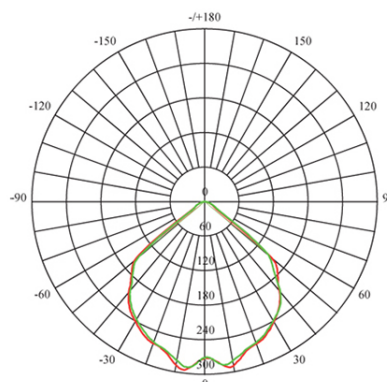

Flusso luminoso nominale: 590 lumen.

Flusso luminoso reale: 450 lumen.

Classe di efficienza energetica: F

Temperatura di colore: 3000°K. Luce calda.

Illuminazione con 1 LED COB Ø13.5mm.

Alimentazione: 230V.

Grado di protezione: IP54

Height		
1m	106.4, 287.71x	239.89cm
2m	26.59, 71.931x	479.79cm
3m	11.82, 31.971x	719.68cm
4m	6.648, 17.981x	959.58cm
5m	4.255, 11.511x	1199.47cm

Eavg, Emax Angle: 100.36 deg Diameter