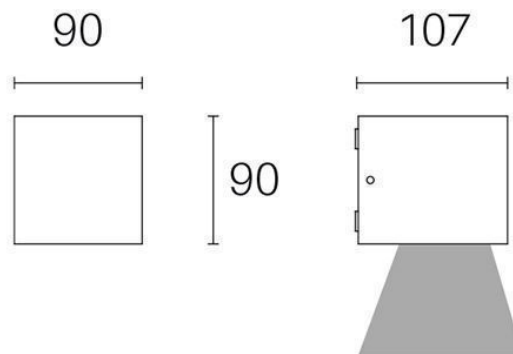

Flusso luminoso nominale: 590 lumen.

Flusso luminoso reale: 450 lumen.

Classe di efficienza energetica: F

Temperatura di colore: 3000°K. Luce calda.

Illuminazione con 1 LED COB Ø13.5mm.

Alimentazione: 230V.

Grado di protezione: IP54

Height		
1m	106.4, 287.71x	239.89cm
2m	26.59, 71.931x	479.79cm
3m	11.82, 31.971x	719.68cm
4m	6.648, 17.981x	959.58cm
5m	4.255, 11.511x	1199.47cm

Eavg, Emax Angle: 100.36 deg Diameter

UNIT: cd
 - V 0.0DEG PLAN, 102.3
 - H 0.0DEG PLAN, 100.4