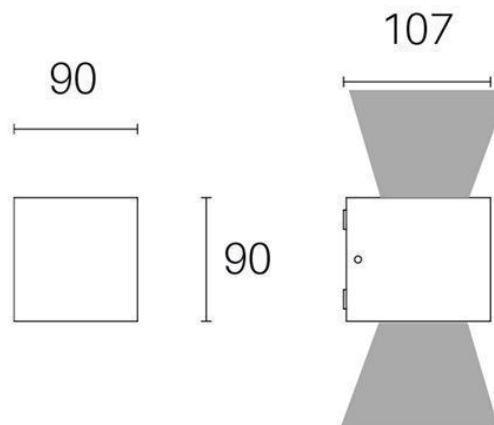

Flusso luminoso nominale: 1180 lumen.

Flusso luminoso reale: 900 lumen.

Classe di efficienza energetica: F

Temperatura di colore: 3000°K. Luce calda.

Illuminazione con 1+1 LED COB Ø13.5mm.

Alimentazione: 230V.

Grado di protezione: IP54

Height		
1m	0.0000, 41.771lx	21826.26cm
2m	0.0000, 10.441lx	43652.52cm
3m	0.0000, 4.641lx	65478.78cm
4m	0.0000, 2.610lx	87305.04cm
5m	0.0000, 1.671lx	109131.30cm

Eavg, Emax Angle: 178.95 deg Diameter

UNIT: cd  
- V 0.0DEG PLAN, 178.9  
- H 0.0DEG PLAN, 328.9