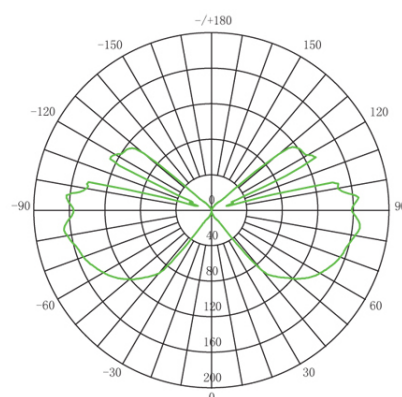

Flusso luminoso nominale: 1180 lumen.

Flusso luminoso reale: 900 lumen.

Classe di efficienza energetica: F

Temperatura di colore: 3000°K. Luce calda.

Illuminazione con 1+1 LED COB Ø13.5mm.

Alimentazione: 230V.

Grado di protezione: IP54

Height		
1m	0.0000, 41.771lx	21826.26cm
2m	0.0000, 10.441lx	43652.52cm
3m	0.0000, 4.641lx	65478.78cm
4m	0.0000, 2.610lx	87305.04cm
5m	0.0000, 1.671lx	109131.30cm

Eavg, Emax Angle: 178.95 deg Diameter