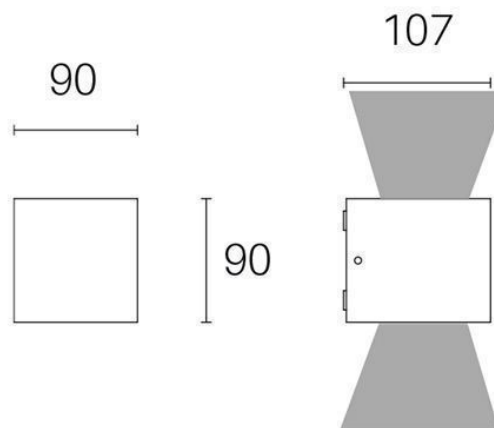

APPLIQUE 6W+6W LED 3000K

serie: LULA

Art. 98176/16

EAN 8020588123696

Colore: Grafite

Applique in alluminio pressofuso.
 Diffusori in vetro trasparente.
 Consumo: 12W.
 Flusso luminoso nominale: 1180 lumen.
 Flusso luminoso reale: 900 lumen.
 Classe di efficienza energetica: F
 Temperatura di colore: 3000°K. Luce calda.
 Illuminazione con 1 LED COB Ø13.5mm.
 Alimentazione: 230V.

Grado di protezione: IP54

Height		
1m	0.0000, 41.77lx	21826.26cm
2m	0.0000, 10.44lx	43652.52cm
3m	0.0000, 4.64lx	65478.78cm
4m	0.0000, 2.61lx	87305.04cm
5m	0.0000, 1.67lx	109131.30cm

Eavg, Emax Angle: 178.95 deg Diameter

UNIT: cd
 - V 0.0DEG PLAN, 178.9
 - H 0.0DEG PLAN, 328.9