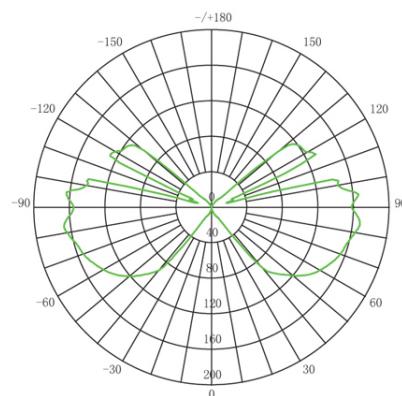

APPLIQUE 6W+6W LED 3000K

serie: LULA

Art. 98176/16

EAN 8020588123696

Colore: Grafite

Applique in alluminio pressofuso.
 Diffusori in vetro trasparente.
 Consumo: 12W.
 Flusso luminoso nominale: 1180 lumen.
 Flusso luminoso reale: 900 lumen.
 Classe di efficienza energetica: F
 Temperatura di colore: 3000°K. Luce calda.
 Illuminazione con 1 LED COB Ø13.5mm.
 Alimentazione: 230V.

Grado di protezione: IP54

Height		
1m	0.0000, 41.77lx	21826.26cm
2m	0.0000, 10.44lx	43652.52cm
3m	0.0000, 4.64lx	65478.78cm
4m	0.0000, 2.61lx	87305.04cm
5m	0.0000, 1.67lx	109131.30cm

Eavg, Emax Angle: 178.95 deg Diameter

UNIT: cd
 - V 0.0DEG PLAN, 178.9
 - H 0.0DEG PLAN, 328.9