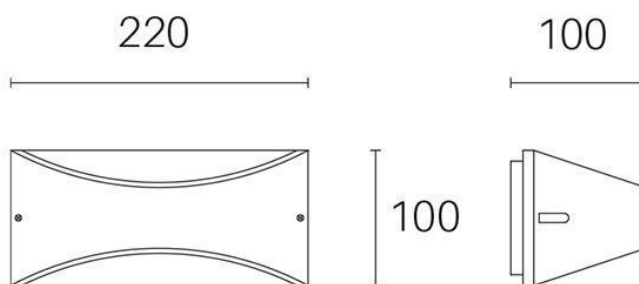

APPLIQUE 10W LED 3000K

Serie: LHASA

Art. 98181/16

EAN 8020588336218

Colore: Grafite

Applique in alluminio pressofuso.
Diffusore in termoplastico opalino.
Modulo LED sostituibile con sistema EASY CHANGE che consente la sostituzione senza necessità di disinstallare la lampada dalla parete.

Consumo: 10W.

Flusso luminoso nominale: 950 lumen.

Flusso luminoso reale: 840 lumen.

Classe di efficienza energetica: F

Temperatura di colore: 3000°K. Luce calda.

Illuminazione con 15 LED SMD 2835.

Alimentazione: 230V.

Grado di protezione: IP54

Height			
1.5m	10.98lx	32.47lx	407.60cm
2.0m	6.10lx	18.26lx	543.47cm
4.0m	1.54lx	4.57lx	1086.94cm
4.5m	1.22lx	6.61lx	1222.81cm
6.0m	0.69lx	2.03lx	1630.42cm

Eavg, Emax Angle: 107.3 deg Diameter

UNIT: cd
 — C0/180 107.3°
 — C30/210 107.2°
 — C60/240 110.5°
 — C90/270 110.6°