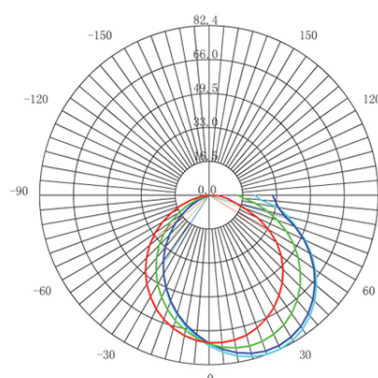

Consumo: 10W.

Flusso luminoso nominale: 950 lumen.

Flusso luminoso reale: 840 lumen.

Classe di efficienza energetica: F

Temperatura di colore: 3000°K. Luce calda.

Illuminazione con 15 LED SMD 2835.

Alimentazione: 230V.

Grado di protezione: IP54

Height			
1.5m	10.98lx	32.47lx	407.60cm
2.0m	6.10lx	18.26lx	543.47cm
4.0m	1.54lx	4.57lx	1086.94cm
4.5m	1.22lx	6.61lx	1222.81cm
6.0m	0.69lx	2.03lx	1630.42cm

Eavg, Emax Angle: 107.3 deg Diameter

UNIT: cd
 — C0/180 107.3°
 — C30/210 107.2°
 — C60/240 110.5°
 — C90/270 110.6°