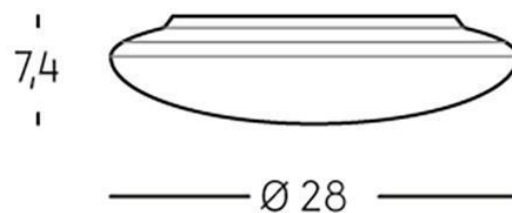

Flusso luminoso nominale: 2440 lumen.

Flusso luminoso reale: 1700 lumen.

Classe di efficienza energetica: F

Temperatura di colore: 3000°K. Luce calda.

Illuminazione con 216 LED SMD 2835.

Alimentazione 230V.

Grado di protezione: IP65

Height	Eavg, Emax	Angle: 116.32deg	Diameter
1m	160.0, 619.31x		322.09cm
2m	40.01, 154.81x		644.19cm
3m	17.78, 68.811x		966.28cm
4m	10.00, 38.711x		1288.38cm
5m	6.402, 24.771x		1610.47cm