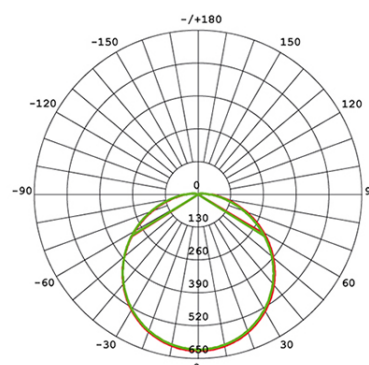

Flusso luminoso nominale: 2440 lumen.

Flusso luminoso reale: 1700 lumen.

Classe di efficienza energetica: F

Temperatura di colore: 3000°K. Luce calda.

Illuminazione con 216 LED SMD 2835.

Alimentazione 230V.

Grado di protezione: IP65

Height	Eavg, Emax	Angle: 116.32deg	Diameter
1m	160.0, 619.31x		322.09cm
2m	40.01, 154.81x		644.19cm
3m	17.78, 68.811x		966.28cm
4m	10.00, 38.711x		1288.38cm
5m	6.402, 24.771x		1610.47cm