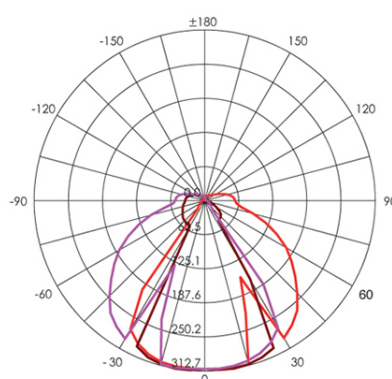

Flusso luminoso nominale: 750 lumen.

Flusso luminoso reale: 600 lumen.

Classe di efficienza energetica: G

Temperatura di colore: 3000°K. Luce calda.

Illuminazione con 1 LED COB Ø10,5mm.

Alimentazione: 230V.

Grado di protezione: IP54

111

109

Height	Diameter
1m	1.180m
2m	2.361m
3m	3.541m
4m	4.722m
5m	5.902m

Eavg, Emax Angle: 61.1 deg Diameter

Unit: cd  
 C210.0\_30.0 : 99.2  
 C0.0\_180.0 : 58.3  
 C90.0\_270.0 : 100.9