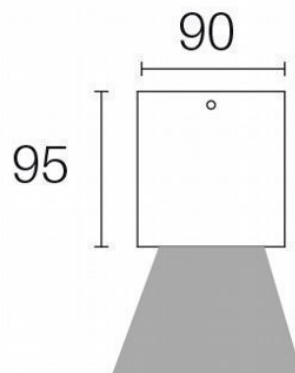

**FARETTO PLAFONE 6W LED 3000K**

**Serie: LULA**

**Art. 98194/02**

**EAN 8020588112256**

**Colore: Bianco**

Punto luce in alluminio pressofuso.  
Diffusore in vetro trasparente.  
Consumo: 6W.  
Flusso luminoso nominale: 590 lumen.  
Flusso luminoso reale: 450 lumen.  
Classe di efficienza energetica: F  
Temperatura di colore: 3000°K. Luce calda.  
Illuminazione con 1 LED COB Ø13.5mm  
Alimentazione: 230V.  
Grado di protezione: IP65

Height		
1m	142.2, 372.5lx	177.64cm
2m	35.55, 93.13lx	355.29cm
3m	15.80, 41.39lx	532.93cm
4m	8.886, 23.28lx	710.58cm
5m	5.687, 14.90lx	888.22cm

Eavg, Emax Angle: 83.22 deg Diameter

UNIT: cd  
 — C90/270, 85.1  
 — C60/240, 83.4  
 — C30/210, 82.6  
 — C0/180, 84.4