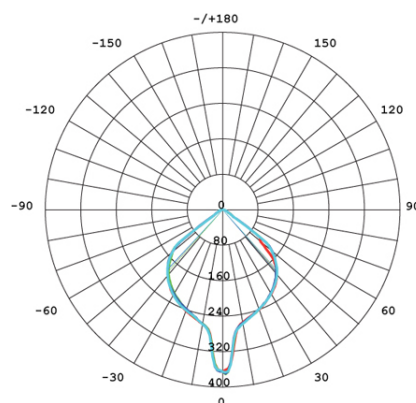

**FARETTO PLAFONE 6W LED 3000K**

**Serie: LULA**

**Art. 98194/02**

**EAN 8020588112256**

**Colore: Bianco**

Punto luce in alluminio pressofuso.  
Diffusore in vetro trasparente.  
Consumo: 6W.  
Flusso luminoso nominale: 590 lumen.  
Flusso luminoso reale: 450 lumen.  
Classe di efficienza energetica: F  
Temperatura di colore: 3000°K. Luce calda.  
Illuminazione con 1 LED COB Ø13.5mm  
Alimentazione: 230V.  
Grado di protezione: IP65

Height		
1m	142.2, 372.5lx	177.64cm
2m	35.55, 93.13lx	355.29cm
3m	15.80, 41.39lx	532.93cm
4m	8.886, 23.28lx	710.58cm
5m	5.687, 14.90lx	888.22cm

Eavg, Emax Angle: 83.22 deg Diameter

UNIT: cd  
 — C90/270, 85.1  
 — C60/240, 83.4  
 — C30/210, 82.6  
 — C0/180, 84.4