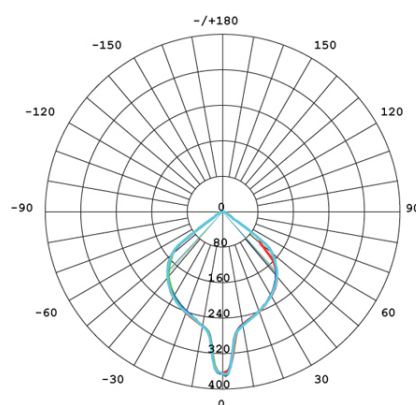

FARETTO PLAFONE 6W LED 3000K

Serie: LULA

Art. 98194/16

EAN 8020588115219

Colore: Grafite

Punto luce in alluminio pressofuso.
Diffusore in vetro trasparente.
Consumo: 6W.
Flusso luminoso nominale: 590 lumen.
Flusso luminoso reale: 450 lumen.
Classe di efficienza energetica: F
Temperatura di colore: 3000°K. Luce calda.
Illuminazione con 1 LED COB Ø13.5mm.
Alimentazione: 230V.
Grado di protezione: IP65

| Height | | |
|--------|----------------|----------|
| 1m | 142.2, 372.5lx | 177.64cm |
| 2m | 35.55, 93.13lx | 355.29cm |
| 3m | 15.80, 41.39lx | 532.93cm |
| 4m | 8.886, 23.28lx | 710.58cm |
| 5m | 5.687, 14.90lx | 888.22cm |

Eavg, Emax Angle: 83.22 deg Diameter

UNIT: cd
 — C90/270, 85.1
 — C60/240, 83.4
 — C30/210, 82.6
 — C0/180, 84.4