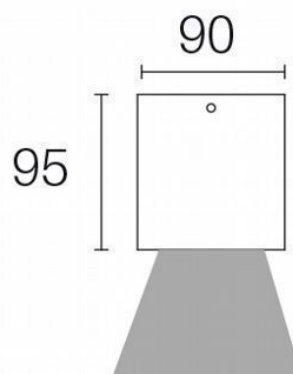

FARETTO PLAFONE 6W LED 3000K

Serie: LULA

Art. 98194/16

EAN 8020588115219

Colore: Grafite

Punto luce in alluminio pressofuso.
Diffusore in vetro trasparente.
Consumo: 6W.
Flusso luminoso nominale: 590 lumen.
Flusso luminoso reale: 450 lumen.
Classe di efficienza energetica: F
Temperatura di colore: 3000°K. Luce calda.
Illuminazione con 1 LED COB Ø13.5mm.
Alimentazione: 230V.
Grado di protezione: IP65

| Height | | |
|--------|----------------|----------|
| 1m | 142.2, 372.5lx | 177.64cm |
| 2m | 35.55, 93.13lx | 355.29cm |
| 3m | 15.80, 41.39lx | 532.93cm |
| 4m | 8.886, 23.28lx | 710.58cm |
| 5m | 5.687, 14.90lx | 888.22cm |

Eavg, Emax Angle: 83.22 deg Diameter

UNIT: cd
 — C90/270, 85.1
 — C60/240, 83.4
 — C30/210, 82.6
 — C0/180, 84.4