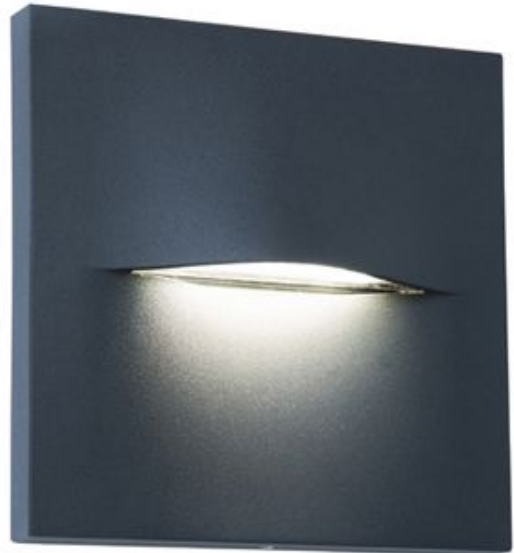

SEGNAPASSO QUADRATO 3W LED 3000K

Serie: OPEN

Art. 98202/16

EAN 8020588698989

Colore: Grafite

Applique / Segnapasso tondo in alluminio pressofuso.

Diffusore in termoplastico satinato.

Consumo: 3W.

Flusso luminoso nominale: 340 lumen.

Flusso luminoso reale: 160 lumen.

Classe di efficienza energetica: E

Temperatura di colore: 3000°K. Luce calda.

Illuminazione con 15 LED SMD 2835.

Alimentazione: 230V.

Grado di protezione: IP65