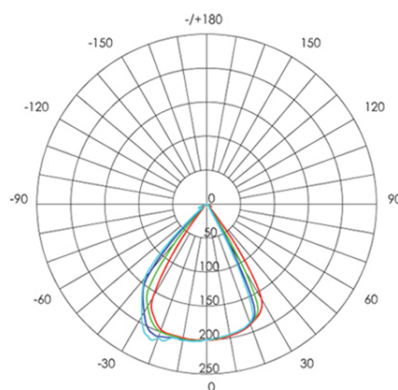

FARETTO 6W LED 3000K

Serie: FOX

Art. 98222/06

EAN 8020588223655

Colore: Nero

Faretto orientabile in alluminio.
Diffusore in vetro trasparente.
Consumo: 6W.
Flusso luminoso nominale: 290 lumen.
flusso luminoso reale: 250 lumen.
Classe di efficienza energetica: G
Temperatura di colore: 3000°K. Luce calda.
Illuminazione con 1 LED COB Ø12mm.
Alimentazione: 220V.
Pressacavo PG7.
Grado di protezione: IP65

100

Height	Eavg, Emax	Angle: 67.69 deg	Diameter
1m	126.6, 203.0lx		134.11cm
2m	31.65, 50.74lx		268.22cm
3m	14.07, 22.55lx		402.32cm
4m	7.912, 12.69lx		536.43cm
5m	5.064, 8.119lx		670.54cm

UNIT:cd
 — C0/180,67.7
 — C30/210,68.3
 — C60/240,69.4
 — C90/270,69.4