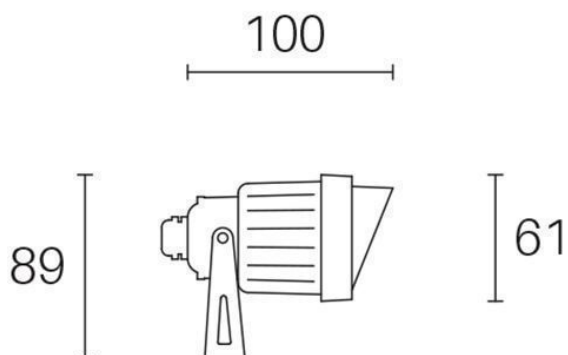

FARETTO 6W LED 3000K

serie: FOX

Art. 98222/06

EAN 8020588223655

Colore: Nero

Faretto orientabile in alluminio.
 Diffusore in vetro trasparente.
 Illuminazione con LED COB.
 Consumo: 6W.
 Resa: 60W.
 Risparmio energetico: 70%.
 Flusso luminoso: 280 lumen.
 Temperatura di colore: 3000°K. Luce calda.
 Alimentazione: 220V.
 Pressacavo PG7.
 Grado di protezione: IP65

Height	Eavg, Emax	Angle: 67.69 deg	Diameter
1m	126.6, 203.0lx		134.11cm
2m	31.65, 50.74lx		268.22cm
3m	14.07, 22.55lx		402.32cm
4m	7.912, 12.69lx		536.43cm
5m	5.064, 8.119lx		670.54cm

UNIT:cd
 — C0/180,67.7
 — C30/210,68.3
 — C60/240,69.4
 — C90/270,69.4