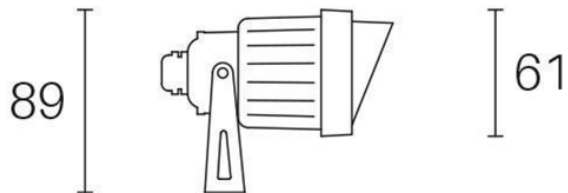

FARETTO 6W LED 3000K

Serie: FOX

Art. 98222/06

EAN 8020588223655

Colore: Nero

Faretto orientabile in alluminio.
Diffusore in vetro trasparente.
Consumo: 6W.
Flusso luminoso nominale: 290 lumen.
flusso luminoso reale: 250 lumen.
Classe di efficienza energetica: G
Temperatura di colore: 3000°K. Luce calda.
Illuminazione con 1 LED COB Ø12mm.
Alimentazione: 220V.
Pressacavo PG7.
Grado di protezione: IP65

100

Height	Eavg, Emax	Angle: 67.69 deg	Diameter
1m	126.6, 203.0lx		134.11cm
2m	31.65, 50.74lx		268.22cm
3m	14.07, 22.55lx		402.32cm
4m	7.912, 12.69lx		536.43cm
5m	5.064, 8.119lx		670.54cm

UNIT:cd
 — C0/180,67.7
 — C30/210,68.3
 — C60/240,69.4
 — C90/270,69.4