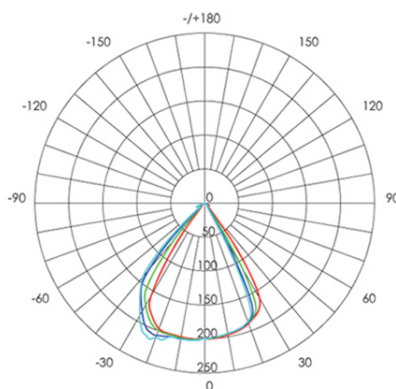

FARETTO 6W LED 3000K

serie: FOX

Art. 98222/06

EAN 8020588223655

Colore: Nero

Faretto orientabile in alluminio.
 Diffusore in vetro trasparente.
 Illuminazione con LED COB.
 Consumo: 6W.
 Resa: 60W.
 Risparmio energetico: 70%.
 Flusso luminoso: 280 lumen.
 Temperatura di colore: 3000°K. Luce calda.
 Alimentazione: 220V.
 Pressacavo PG7.
 Grado di protezione: IP65

Height	Eavg, Emax	Angle: 67.69 deg	Diameter
1m	126.6, 203.0lx		134.11cm
2m	31.65, 50.74lx		268.22cm
3m	14.07, 22.55lx		402.32cm
4m	7.912, 12.69lx		536.43cm
5m	5.064, 8.119lx		670.54cm

UNIT:cd
 — C0/180,67.7
 — C30/210,68.3
 — C60/240,69.4
 — C90/270,69.4