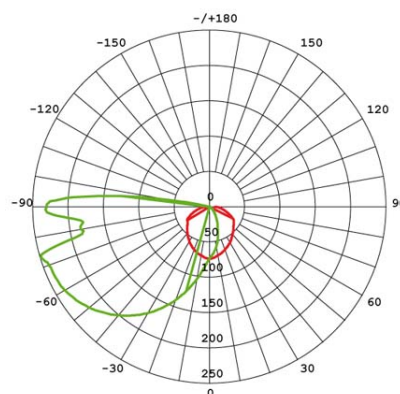

APPLIQUE 12 W LED 3000K

serie: MIURA

Art. 98236/16

EAN 8020588522130

Colore: Grafite

Sospensione in alluminio pressofuso.
 Senza diffusori.
 Consumo: 12W.
 Flusso luminoso nominale: 1400 lumen.
 Flusso luminoso reale: 970 lumen.
 Classe di efficienza energetica: E
 Temperatura di colore: 3000°K. Luce calda.
 Illuminazione con 48 LED SMD 2835.
 Alimentazione: 230V.

Grado di protezione: IP65

Height	Eavg, Emax	Angle: 81.49deg	Diameter
1m	50.44, 117.71x		172.30cm
2m	12.61, 29.431x		344.59cm
3m	5.604, 13.081x		516.89cm
4m	3.153, 7.3571x		689.19cm
5m	2.018, 4.7081x		861.49cm

UNIT: cd
 - V 0.0DEG PLAN, 122.3
 - H 0.0DEG PLAN, 81.5