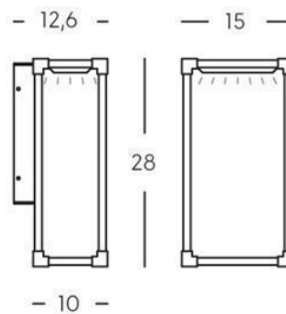

Grado di protezione: IP65

Height	Eavg, Emax	Angle: 81.49deg	Diameter
1m	50.44, 117.71x		172.30cm
2m	12.61, 29.431x		344.59cm
3m	5.604, 13.081x		516.89cm
4m	3.153, 7.3571x		689.19cm
5m	2.018, 4.7081x		861.49cm

UNIT: cd
 - V 0.0DEG PLAN, 122.3
 - H 0.0DEG PLAN, 81.5